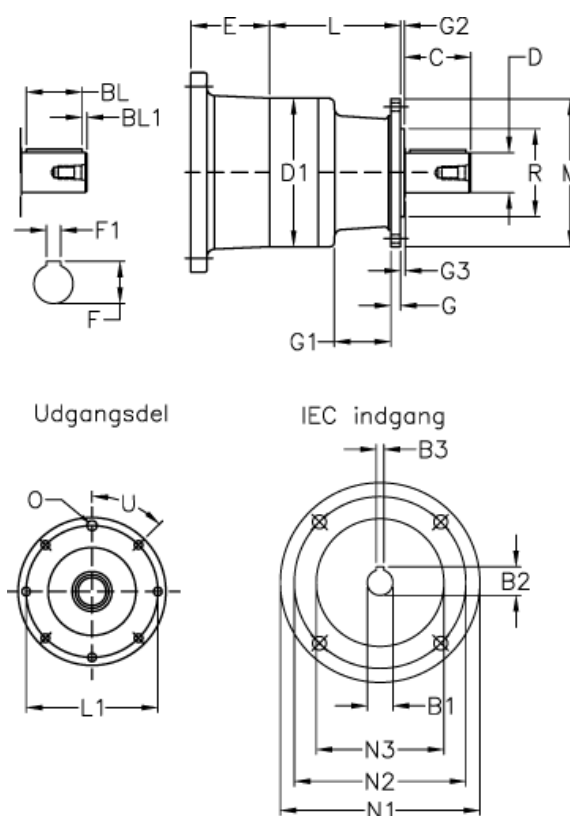

Varenummer: 473000103482049  
 Beskrivelse: Trasmital 300 L1-3,48 MC-P132  
 Aksel med not

## Mål

B1 = 38	E = 114	L1 = 165
B2 = 41	F = 41	M = 185
B3 = 10	F1 = A10x8x50	N1 = 300
BL = 50	G = 12	N2 = 265
BL1 = 4	G1 = 36	N3 = 230
C = 58	G2 = 5	O = 8x10,5
D = 38	G3 = 6	R = 110
D1 = 185	L = 80	U Grader = 45